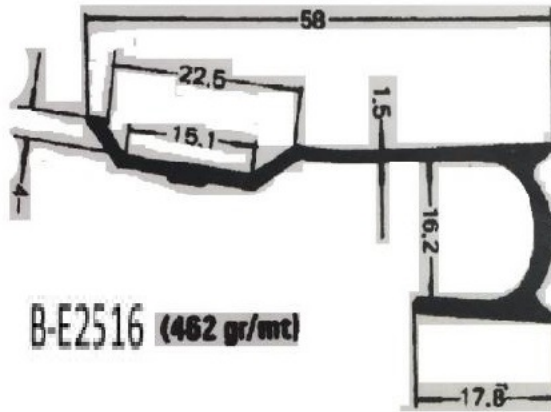

Cód. RM	Descripción artículo
B-L39	TAPA ANGULO PTA FAVORITA
B-E59	TAPA JUNTA 39.6 X 10.8
B-E64	TAPA JUNTA 42 X 7
B-E69	TAPA JUNTA CHICA C/CINTA
B-E152	TAPA JUNTA ONDULADA
B-E30	TAPA JUNTA P/CINTA
B-E2510	TAPA JUNTA P/CINTA 34 X 8.6
B-L44	TAPA REMACHE FAVORITA
B-BC099	TAPA REMACHE M. POLO 20 MM
B-EL3	TE 1/2 CAÑA GDE
B-E195	TE 29.5 X 44.5
B-E149	U (9.7 X 9.5)
B-E104	VAINILLA
B-L82	VAINILLA
B-E151	ZAPATITO

B-E64
(500 Gr/mt)

B-E66
(155 Gr/mt)

B-E68
(235 Gr/mt)

B-E69
(130 Gr/mt)

B-E99
(Peso aprox. 120 Gr/mt)

B-E100
(Peso aprox. 170 Gr/mt)

B-E101
(Peso aprox. 220 Gr/mt)

B-E104
(Peso aprox. 132 Gr/mt)

B-E121
(Peso aprox. 190 Gr/mt)

B-E123
(Peso aprox. 580 Gr/mt)

B-ECA001 (98 gr/mt)

B-ECA002 (aprox. 116 gr/mt)

B-E2503 (120 gr/mt)

B-E2504 (aprox. 119 gr/mt)

B-E2508 (315 gr/mt)

B-E2506 (554 gr/mt)

B-E2510 (290 gr/mt)

B-E2513 (785 gr/mt)

B-E2516 (462 gr/mt)

B-E2524 (125 gr/mt)

B-AL129
Tapa cantos convexado
0.205 Kg/m

B-AL179
Marco de puerta
0.542 Kg/m

B-AL186
Bagueta
0.335 Kg/m

B-L23