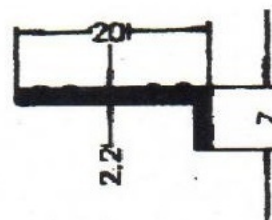

Catálogo

de

Perfiles

De Aluminio

Cód. RM	Descripción artículo
B-E68	1/2 CAÑA
B-E121	1/2 CAÑA PLANA
B-E190	ANGULO DE ESTRIBO C/NERVIO
B-4340	ANGULO DE ESTRIBO P/CINTA
B-L23	ANGULO ESTRIBO C/NERVIO
B-EL4	ANGULO ESTRIBO COMUN
B-AL186	ANGULO INTERIOR GDE
B-L72	ANGULO INTERIOR OA
B-E148	ANTIRROCE COMUN
B-E196	ANTIRROCE FAVORITA
B-E2506	ANTIRROCE T/DETALLE
B-E2504	BARRITA
B-L63	BARRITA
B-E2508	CHOCOLATE
B-L68	CHOCOLATE MEDIANO
B-E101	ELE 38 X 15
B-E99	ELE 7 X 20
B-E100	ELE CHICA 16.4 X 25.4
B-E200	GK GOTERO DETALLE LIVIANO
B-BC046	GOTERO AL DETALLE OA
B-E62	GOTERO LIVIANO
B-E2524	GOTERO T/DETALLE
B-E2516	GOTERO T/DETALLE GDE.
B-E60	HACHE 5.7 X 40
B-L27	JOTA AL C/ALA RECTA
B-BC138	JOTA AL C/ALA RECTA
B-BCC109	JOTA AL GDE. C/UÑA P/PUERTA N38
B-AL129	JOTA C/ALA MEDIANA X 2.15 MT
B-ECA001	JOTA CUADRADA CHICA
B-E66	JOTA GRANDE 26 X 8
B-ECA002	JOTA RED CHICA
B-E2503	JOTA RED GDE
B-F125	PAIOMITA X 4.50 MTS
B-E23	PARANTE DE VENTANILLA
B-BC045	PARANTE DE VENTANILLA
B-BC030	PARANTE DE VENTANILLA ESCOBILLA
B-E123	PARANTE PUERTA CH X 4.50 MTS
B-AL179	PARANTE PUERTA CH X 6.00 MT
B-E2513	PARANTE PUERTA GDE

A PARTIR DE LA
PROXIMA HOJA SE
ENCUENTRAN
IMAGENES
ILUSTRATIVAS DE
LOS PRODUCTOS

B-EL3 (aprox. 295 gr/mt)

B-EL4 (440 gr/mt)

B-E23
(320 Gr/mt)

B-E30
(345 Gr/mt)

B-E59
(260 Gr/mt)

B-E60
(280 Gr/mt)

B-E62
(215 Gr/mt)

B-E64
(500 Gr/mt)

B-E66
(155 Gr/mt)

B-E68
(235 Gr/mt)

B-E69
(130 Gr/mt)

B-E99
(Peso aprox. 120 Gr/mt)

B-E100
(Peso aprox. 170 Gr/mt)

B-E101
(Peso aprox. 220 Gr/mt)

B-E104
(Peso aprox. 132 Gr/mt)

B-E121
(Peso aprox. 190 Gr/mt)

B-E123
(Peso aprox. 580 Gr/mt)

B-ECA001 (98 gr/mt)

B-ECA002 (aprox. 116 gr/mt)

B-E2503 (120 gr/mt)

B-E2504 (aprox. 119 gr/mt)

B-E2508 (315 gr/mt)

B-E2506 (554 gr/mt)