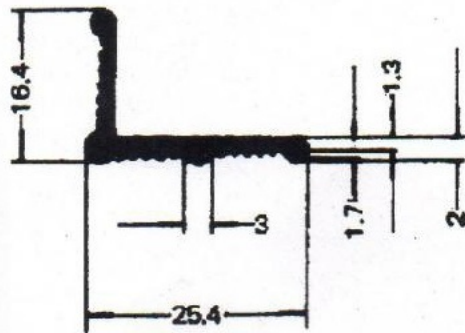

Catálogo

de

Perfiles

De Aluminio

Cód. RM	Descripción artículo
B-E68	1/2 CAÑA
B-E121	1/2 CAÑA PLANA
B-E190	ANGULO DE ESTRIBO C/NERVIO
B-4340	ANGULO DE ESTRIBO P/CINTA
B-L23	ANGULO ESTRIBO C/NERVIO
B-EL4	ANGULO ESTRIBO COMUN
B-AL186	ANGULO INTERIOR GDE
B-L72	ANGULO INTERIOR OA
B-E148	ANTIRROCE COMUN
B-E196	ANTIRROCE FAVORITA
B-E2506	ANTIRROCE T/DETALLE
B-E2504	BARRITA
B-L63	BARRITA
B-E2508	CHOCOLATE
B-L68	CHOCOLATE MEDIANO
B-E101	ELE 38 X 15
B-E99	ELE 7 X 20
B-E100	ELE CHICA 16.4 X 25.4
B-E200	GK GOTERO DETALLE LIVIANO
B-BC046	GOTERO AL DETALLE OA
B-E62	GOTERO LIVIANO
B-E2524	GOTERO T/DETALLE
B-E2516	GOTERO T/DETALLE GDE.
B-E60	HACHE 5.7 X 40
B-L27	JOTA AL C/ALA RECTA
B-BC138	JOTA AL C/ALA RECTA
B-BCC109	JOTA AL GDE. C/UÑA P/PUERTA N38
B-AL129	JOTA C/ALA MEDIANA X 2.15 MT
B-ECA001	JOTA CUADRADA CHICA
B-E66	JOTA GRANDE 26 X 8
B-ECA002	JOTA RED CHICA
B-E2503	JOTA RED GDE
B-F125	PAIOMITA X 4.50 MTS
B-E23	PARANTE DE VENTANILLA
B-BC045	PARANTE DE VENTANILLA
B-BC030	PARANTE DE VENTANILLA ESCOBILLA
B-E123	PARANTE PUERTA CH X 4.50 MTS
B-AL179	PARANTE PUERTA CH X 6.00 MT
B-E2513	PARANTE PUERTA GDE

A PARTIR DE LA
PROXIMA HOJA SE
ENCUENTRAN
IMAGENES
ILUSTRATIVAS DE
LOS PRODUCTOS

B-EL3 (aprox. 295 gr/mt)

B-EL4 (440 gr/mt)

B-E23
(320 Gr/mt)

B-E30
(345 Gr/mt)

B-E59
(260 Gr/mt)

B-E60
(280 Gr/mt)

B-E62
(215 Gr/mt)

B-E64
(500 Gr/mt)

B-E66
(155 Gr/mt)

B-E68
(235 Gr/mt)

B-E69
(130 Gr/mt)

B-E99
(Peso aprox. 120 Gr/mt)

B-E100
(Peso aprox. 170 Gr/mt)

B-E101
(Peso aprox. 220 Gr/mt)

B-E104
(Peso aprox. 132 Gr/mt)

B-E2510 (290 gr/mt)

B-E2513 (785 gr/mt)

B-E2516 (462 gr/mt)

B-E2524 (125 gr/mt)

B-AL129
Tapa cantos convexado
0.205 Kg/m

B-AL179
Marco de puerta
0.542 Kg/m

B-AL186
Bagueta
0.335 Kg/m

B-L23