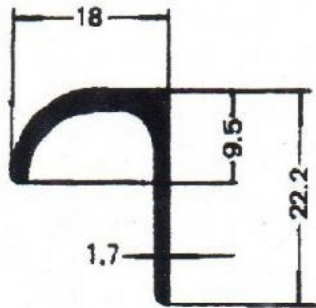

Catálogo

de

Perfiles

De Aluminio

Cód. RM	Descripción artículo
B-E68	1/2 CAÑA
B-E121	1/2 CAÑA PLANA
B-E190	ANGULO DE ESTRIBO C/NERVIO
B-4340	ANGULO DE ESTRIBO P/CINTA
B-L23	ANGULO ESTRIBO C/NERVIO
B-EL4	ANGULO ESTRIBO COMUN
B-AL186	ANGULO INTERIOR GDE
B-L72	ANGULO INTERIOR OA
B-E148	ANTIRROCE COMUN
B-E196	ANTIRROCE FAVORITA
B-E2506	ANTIRROCE T/DETALLE
B-E2504	BARRITA
B-L63	BARRITA
B-E2508	CHOCOLATE
B-L68	CHOCOLATE MEDIANO
B-E101	ELE 38 X 15
B-E99	ELE 7 X 20
B-E100	ELE CHICA 16.4 X 25.4
B-E200	GK GOTERO DETALLE LIVIANO
B-BC046	GOTERO AL DETALLE OA
B-E62	GOTERO LIVIANO
B-E2524	GOTERO T/DETALLE
B-E2516	GOTERO T/DETALLE GDE.
B-E60	HACHE 5.7 X 40
B-L27	JOTA AL C/ALA RECTA
B-BC138	JOTA AL C/ALA RECTA
B-BCC109	JOTA AL GDE. C/UÑA P/PUERTA N38
B-AL129	JOTA C/ALA MEDIANA X 2.15 MT
B-ECA001	JOTA CUADRADA CHICA
B-E66	JOTA GRANDE 26 X 8
B-ECA002	JOTA RED CHICA
B-E2503	JOTA RED GDE
B-F125	PAIOMITA X 4.50 MTS
B-E23	PARANTE DE VENTANILLA
B-BC045	PARANTE DE VENTANILLA
B-BC030	PARANTE DE VENTANILLA ESCOBILLA
B-E123	PARANTE PUERTA CH X 4.50 MTS
B-AL179	PARANTE PUERTA CH X 6.00 MT
B-E2513	PARANTE PUERTA GDE

Cód. RM	Descripción artículo
B-L39	TAPA ANGULO PTA FAVORITA
B-E59	TAPA JUNTA 39.6 X 10.8
B-E64	TAPA JUNTA 42 X 7
B-E69	TAPA JUNTA CHICA C/CINTA
B-E152	TAPA JUNTA ONDULADA
B-E30	TAPA JUNTA P/CINTA
B-E2510	TAPA JUNTA P/CINTA 34 X 8.6
B-L44	TAPA REMACHE FAVORITA
B-BC099	TAPA REMACHE M. POLO 20 MM
B-EL3	TE 1/2 CAÑA GDE
B-E195	TE 29.5 X 44.5
B-E149	U (9.7 X 9.5)
B-E104	VAINILLA
B-L82	VAINILLA
B-E151	ZAPATITO

A PARTIR DE LA
PROXIMA HOJA SE
ENCUENTRAN
IMAGENES
ILUSTRATIVAS DE
LOS PRODUCTOS

B-EL3 (aprox. 295 gr/mt)

B-EL4 (440 gr/mt)

B-E23
(320 Gr/mt)

B-E30
(345 Gr/mt)

B-E59
(260 Gr/mt)

B-E60
(280 Gr/mt)

B-E62
(215 Gr/mt)

B-E64
(500 Gr/mt)

B-E66
(155 Gr/mt)

B-E68
(235 Gr/mt)

B-E69
(130 Gr/mt)

B-E99
(Peso aprox. 120 Gr/mt)

B-E100
(Peso aprox. 170 Gr/mt)

B-E101
(Peso aprox. 220 Gr/mt)

B-E104
(Peso aprox. 132 Gr/mt)