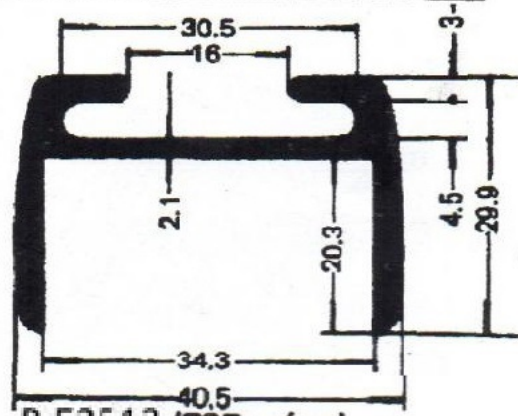

Catálogo

de

Perfiles

De Aluminio

Cód. RM	Descripción artículo
B-E68	1/2 CAÑA
B-E121	1/2 CAÑA PLANA
B-E190	ANGULO DE ESTRIBO C/NERVIO
B-4340	ANGULO DE ESTRIBO P/CINTA
B-L23	ANGULO ESTRIBO C/NERVIO
B-EL4	ANGULO ESTRIBO COMUN
B-AL186	ANGULO INTERIOR GDE
B-L72	ANGULO INTERIOR OA
B-E148	ANTIRROCE COMUN
B-E196	ANTIRROCE FAVORITA
B-E2506	ANTIRROCE T/DETALLE
B-E2504	BARRITA
B-L63	BARRITA
B-E2508	CHOCOLATE
B-L68	CHOCOLATE MEDIANO
B-E101	ELE 38 X 15
B-E99	ELE 7 X 20
B-E100	ELE CHICA 16.4 X 25.4
B-E200	GK GOTERO DETALLE LIVIANO
B-BC046	GOTERO AL DETALLE OA
B-E62	GOTERO LIVIANO
B-E2524	GOTERO T/DETALLE
B-E2516	GOTERO T/DETALLE GDE.
B-E60	HACHE 5.7 X 40
B-L27	JOTA AL C/ALA RECTA
B-BC138	JOTA AL C/ALA RECTA
B-BCC109	JOTA AL GDE. C/UÑA P/PUERTA N38
B-AL129	JOTA C/ALA MEDIANA X 2.15 MT
B-ECA001	JOTA CUADRADA CHICA
B-E66	JOTA GRANDE 26 X 8
B-ECA002	JOTA RED CHICA
B-E2503	JOTA RED GDE
B-F125	PAIOMITA X 4.50 MTS
B-E23	PARANTE DE VENTANILLA
B-BC045	PARANTE DE VENTANILLA
B-BC030	PARANTE DE VENTANILLA ESCOBILLA
B-E123	PARANTE PUERTA CH X 4.50 MTS
B-AL179	PARANTE PUERTA CH X 6.00 MT
B-E2513	PARANTE PUERTA GDE

B-E121
(Peso aprox. 190 Gr/mt)

B-E123
(Peso aprox. 580 Gr/mt)

B-ECA001 (98 gr/mt)

B-ECA002 (aprox. 116 gr/mt)

B-E2503 (120 gr/mt)

B-E2504 (aprox. 119 gr/mt)

B-E2508 (315 gr/mt)

B-E2506 (554 gr/mt)

B-E2510 (290 gr/mt)

B-E2513 (785 gr/mt)

B-E2516 (462 gr/mt)

B-E2524 (125 gr/mt)

B-AL129
Tapa cantos convexado
0.205 Kg/m

B-AL179
Marco de puerta
0.542 Kg/m

B-AL186
Bagueta
0.335 Kg/m

B-L23