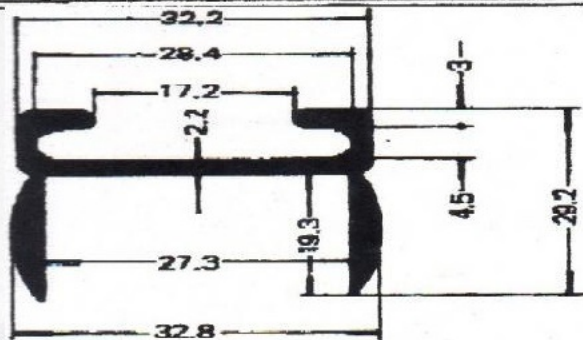

Catálogo

de

Perfiles

De Aluminio

Cód. RM	Descripción artículo
B-E68	1/2 CAÑA
B-E121	1/2 CAÑA PLANA
B-E190	ANGULO DE ESTRIBO C/NERVIO
B-4340	ANGULO DE ESTRIBO P/CINTA
B-L23	ANGULO ESTRIBO C/NERVIO
B-EL4	ANGULO ESTRIBO COMUN
B-AL186	ANGULO INTERIOR GDE
B-L72	ANGULO INTERIOR OA
B-E148	ANTIRROCE COMUN
B-E196	ANTIRROCE FAVORITA
B-E2506	ANTIRROCE T/DETALLE
B-E2504	BARRITA
B-L63	BARRITA
B-E2508	CHOCOLATE
B-L68	CHOCOLATE MEDIANO
B-E101	ELE 38 X 15
B-E99	ELE 7 X 20
B-E100	ELE CHICA 16.4 X 25.4
B-E200	GK GOTERO DETALLE LIVIANO
B-BC046	GOTERO AL DETALLE OA
B-E62	GOTERO LIVIANO
B-E2524	GOTERO T/DETALLE
B-E2516	GOTERO T/DETALLE GDE.
B-E60	HACHE 5.7 X 40
B-L27	JOTA AL C/ALA RECTA
B-BC138	JOTA AL C/ALA RECTA
B-BCC109	JOTA AL GDE. C/UÑA P/PUERTA N38
B-AL129	JOTA C/ALA MEDIANA X 2.15 MT
B-ECA001	JOTA CUADRADA CHICA
B-E66	JOTA GRANDE 26 X 8
B-ECA002	JOTA RED CHICA
B-E2503	JOTA RED GDE
B-F125	PAIOMITA X 4.50 MTS
B-E23	PARANTE DE VENTANILLA
B-BC045	PARANTE DE VENTANILLA
B-BC030	PARANTE DE VENTANILLA ESCOBILLA
B-E123	PARANTE PUERTA CH X 4.50 MTS
B-AL179	PARANTE PUERTA CH X 6.00 MT
B-E2513	PARANTE PUERTA GDE

A PARTIR DE LA
PROXIMA HOJA SE
ENCUENTRAN
IMAGENES
ILUSTRATIVAS DE
LOS PRODUCTOS

B-EL3 (aprox. 295 gr/mt)

B-EL4 (440 gr/mt)

B-E23
(320 Gr/mt)

B-E30
(345 Gr/mt)

B-E59
(260 Gr/mt)

B-E60
(280 Gr/mt)

B-E62
(215 Gr/mt)

B-E64
(500 Gr/mt)

B-E66
(155 Gr/mt)

B-E68
(235 Gr/mt)

B-E69
(130 Gr/mt)

B-E99
(Peso aprox. 120 Gr/mt)

B-E100
(Peso aprox. 170 Gr/mt)

B-E101
(Peso aprox. 220 Gr/mt)

B-E104
(Peso aprox. 132 Gr/mt)

B-E121
(Peso aprox. 190 Gr/mt)

B-E123
(Peso aprox. 580 Gr/mt)

B-ECA001 (98 gr/mt)

B-ECA002 (aprox. 116 gr/mt)

B-E2503 (120 gr/mt)

B-E2504 (aprox. 119 gr/mt)

B-E2508 (315 gr/mt)

B-E2506 (554 gr/mt)