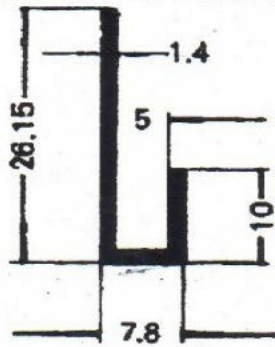

Catálogo

de

Perfiles

De Aluminio

Cód. RM	Descripción artículo
B-E68	1/2 CAÑA
B-E121	1/2 CAÑA PLANA
B-E190	ANGULO DE ESTRIBO C/NERVIO
B-4340	ANGULO DE ESTRIBO P/CINTA
B-L23	ANGULO ESTRIBO C/NERVIO
B-EL4	ANGULO ESTRIBO COMUN
B-AL186	ANGULO INTERIOR GDE
B-L72	ANGULO INTERIOR OA
B-E148	ANTIRROCE COMUN
B-E196	ANTIRROCE FAVORITA
B-E2506	ANTIRROCE T/DETALLE
B-E2504	BARRITA
B-L63	BARRITA
B-E2508	CHOCOLATE
B-L68	CHOCOLATE MEDIANO
B-E101	ELE 38 X 15
B-E99	ELE 7 X 20
B-E100	ELE CHICA 16.4 X 25.4
B-E200	GK GOTERO DETALLE LIVIANO
B-BC046	GOTERO AL DETALLE OA
B-E62	GOTERO LIVIANO
B-E2524	GOTERO T/DETALLE
B-E2516	GOTERO T/DETALLE GDE.
B-E60	HACHE 5.7 X 40
B-L27	JOTA AL C/ALA RECTA
B-BC138	JOTA AL C/ALA RECTA
B-BCC109	JOTA AL GDE. C/UÑA P/PUERTA N38
B-AL129	JOTA C/ALA MEDIANA X 2.15 MT
B-ECA001	JOTA CUADRADA CHICA
B-E66	JOTA GRANDE 26 X 8
B-ECA002	JOTA RED CHICA
B-E2503	JOTA RED GDE
B-F125	PAIOMITA X 4.50 MTS
B-E23	PARANTE DE VENTANILLA
B-BC045	PARANTE DE VENTANILLA
B-BC030	PARANTE DE VENTANILLA ESCOBILLA
B-E123	PARANTE PUERTA CH X 4.50 MTS
B-AL179	PARANTE PUERTA CH X 6.00 MT
B-E2513	PARANTE PUERTA GDE

Cód. RM	Descripción artículo
B-L39	TAPA ANGULO PTA FAVORITA
B-E59	TAPA JUNTA 39.6 X 10.8
B-E64	TAPA JUNTA 42 X 7
B-E69	TAPA JUNTA CHICA C/CINTA
B-E152	TAPA JUNTA ONDULADA
B-E30	TAPA JUNTA P/CINTA
B-E2510	TAPA JUNTA P/CINTA 34 X 8.6
B-L44	TAPA REMACHE FAVORITA
B-BC099	TAPA REMACHE M. POLO 20 MM
B-EL3	TE 1/2 CAÑA GDE
B-E195	TE 29.5 X 44.5
B-E149	U (9.7 X 9.5)
B-E104	VAINILLA
B-L82	VAINILLA
B-E151	ZAPATITO

A PARTIR DE LA
PROXIMA HOJA SE
ENCUENTRAN
IMAGENES
ILUSTRATIVAS DE
LOS PRODUCTOS

B-EL3 (aprox. 295 gr/mt)

B-EL4 (440 gr/mt)

B-E23
(320 Gr/mt)

B-E30
(345 Gr/mt)

B-E59
(260 Gr/mt)

B-E60
(280 Gr/mt)

B-E62
(215 Gr/mt)

B-E64
(500 Gr/mt)

B-E66
(155 Gr/mt)

B-E68
(235 Gr/mt)

B-E69
(130 Gr/mt)

B-E99
(Peso aprox. 120 Gr/mt)

B-E100
(Peso aprox. 170 Gr/mt)

B-E101
(Peso aprox. 220 Gr/mt)

B-E104
(Peso aprox. 132 Gr/mt)