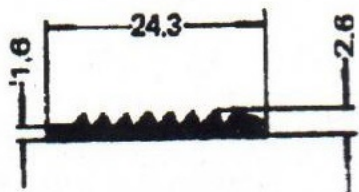

Catálogo

de

Perfiles

De Aluminio

Cód. RM	Descripción artículo
B-E68	1/2 CAÑA
B-E121	1/2 CAÑA PLANA
B-E190	ANGULO DE ESTRIBO C/NERVIO
B-4340	ANGULO DE ESTRIBO P/CINTA
B-L23	ANGULO ESTRIBO C/NERVIO
B-EL4	ANGULO ESTRIBO COMUN
B-AL186	ANGULO INTERIOR GDE
B-L72	ANGULO INTERIOR OA
B-E148	ANTIRROCE COMUN
B-E196	ANTIRROCE FAVORITA
B-E2506	ANTIRROCE T/DETALLE
B-E2504	BARRITA
B-L63	BARRITA
B-E2508	CHOCOLATE
B-L68	CHOCOLATE MEDIANO
B-E101	ELE 38 X 15
B-E99	ELE 7 X 20
B-E100	ELE CHICA 16.4 X 25.4
B-E200	GK GOTERO DETALLE LIVIANO
B-BC046	GOTERO AL DETALLE OA
B-E62	GOTERO LIVIANO
B-E2524	GOTERO T/DETALLE
B-E2516	GOTERO T/DETALLE GDE.
B-E60	HACHE 5.7 X 40
B-L27	JOTA AL C/ALA RECTA
B-BC138	JOTA AL C/ALA RECTA
B-BCC109	JOTA AL GDE. C/UÑA P/PUERTA N38
B-AL129	JOTA C/ALA MEDIANA X 2.15 MT
B-ECA001	JOTA CUADRADA CHICA
B-E66	JOTA GRANDE 26 X 8
B-ECA002	JOTA RED CHICA
B-E2503	JOTA RED GDE
B-F125	PAIOMITA X 4.50 MTS
B-E23	PARANTE DE VENTANILLA
B-BC045	PARANTE DE VENTANILLA
B-BC030	PARANTE DE VENTANILLA ESCOBILLA
B-E123	PARANTE PUERTA CH X 4.50 MTS
B-AL179	PARANTE PUERTA CH X 6.00 MT
B-E2513	PARANTE PUERTA GDE

A PARTIR DE LA
PROXIMA HOJA SE
ENCUENTRAN
IMAGENES
ILUSTRATIVAS DE
LOS PRODUCTOS

B-EL3 (aprox. 295 gr/mt)

B-EL4 (440 gr/mt)

B-E23
(320 Gr/mt)

B-E30
(345 Gr/mt)

B-E59
(260 Gr/mt)

B-E60
(280 Gr/mt)

B-E62
(215 Gr/mt)

B-E64
(500 Gr/mt)

B-E66
(155 Gr/mt)

B-E68
(235 Gr/mt)

B-E69
(130 Gr/mt)

B-E99
(Peso aprox. 120 Gr/mt)

B-E100
(Peso aprox. 170 Gr/mt)

B-E101
(Peso aprox. 220 Gr/mt)

B-E104
(Peso aprox. 132 Gr/mt)

B-E121
(Peso aprox. 190 Gr/mt)

B-E123
(Peso aprox. 580 Gr/mt)

B-ECA001 (98 gr/mt)

B-ECA002 (aprox. 116 gr/mt)

B-E2503 (120 gr/mt)

B-E2504 (aprox. 119 gr/mt)

B-E2508 (315 gr/mt)

B-E2506 (554 gr/mt)