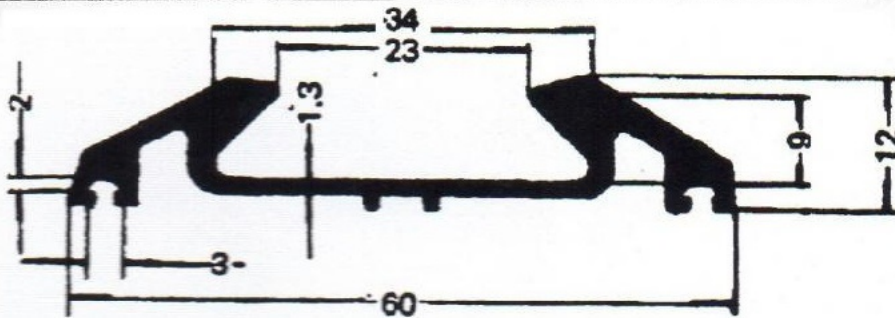

B-E121
(Peso aprox. 190 Gr/mt)

B-E123
(Peso aprox. 580 Gr/mt)

B-ECA001 (98 gr/mt)

B-ECA002 (aprox. 116 gr/mt)

B-E2503 (120 gr/mt)

B-E2504 (aprox. 119 gr/mt)

B-E2508 (315 gr/mt)

B-E2506 (554 gr/mt)

B-E2510 (290 gr/mt)

B-E2513 (785 gr/mt)

B-E2516 (462 gr/mt)

B-E2524 (125 gr/mt)

B-AL129
Tapa cantos convexado
0.205 Kg/m

B-AL179
Marco de puerta
0.542 Kg/m

B-AL186
Bagueta
0.335 Kg/m

B-L23