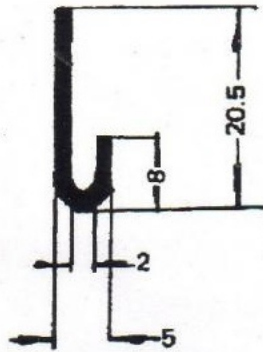

Catálogo

de

Perfiles

De Aluminio

Cód. RM	Descripción artículo
B-E68	1/2 CAÑA
B-E121	1/2 CAÑA PLANA
B-E190	ANGULO DE ESTRIBO C/NERVIO
B-4340	ANGULO DE ESTRIBO P/CINTA
B-L23	ANGULO ESTRIBO C/NERVIO
B-EL4	ANGULO ESTRIBO COMUN
B-AL186	ANGULO INTERIOR GDE
B-L72	ANGULO INTERIOR OA
B-E148	ANTIRROCE COMUN
B-E196	ANTIRROCE FAVORITA
B-E2506	ANTIRROCE T/DETALLE
B-E2504	BARRITA
B-L63	BARRITA
B-E2508	CHOCOLATE
B-L68	CHOCOLATE MEDIANO
B-E101	ELE 38 X 15
B-E99	ELE 7 X 20
B-E100	ELE CHICA 16.4 X 25.4
B-E200	GK GOTERO DETALLE LIVIANO
B-BC046	GOTERO AL DETALLE OA
B-E62	GOTERO LIVIANO
B-E2524	GOTERO T/DETALLE
B-E2516	GOTERO T/DETALLE GDE.
B-E60	HACHE 5.7 X 40
B-L27	JOTA AL C/ALA RECTA
B-BC138	JOTA AL C/ALA RECTA
B-BCC109	JOTA AL GDE. C/UÑA P/PUERTA N38
B-AL129	JOTA C/ALA MEDIANA X 2.15 MT
B-ECA001	JOTA CUADRADA CHICA
B-E66	JOTA GRANDE 26 X 8
B-ECA002	JOTA RED CHICA
B-E2503	JOTA RED GDE
B-F125	PAIOMITA X 4.50 MTS
B-E23	PARANTE DE VENTANILLA
B-BC045	PARANTE DE VENTANILLA
B-BC030	PARANTE DE VENTANILLA ESCOBILLA
B-E123	PARANTE PUERTA CH X 4.50 MTS
B-AL179	PARANTE PUERTA CH X 6.00 MT
B-E2513	PARANTE PUERTA GDE

Cód. RM	Descripción artículo
B-L39	TAPA ANGULO PTA FAVORITA
B-E59	TAPA JUNTA 39.6 X 10.8
B-E64	TAPA JUNTA 42 X 7
B-E69	TAPA JUNTA CHICA C/CINTA
B-E152	TAPA JUNTA ONDULADA
B-E30	TAPA JUNTA P/CINTA
B-E2510	TAPA JUNTA P/CINTA 34 X 8.6
B-L44	TAPA REMACHE FAVORITA
B-BC099	TAPA REMACHE M. POLO 20 MM
B-EL3	TE 1/2 CAÑA GDE
B-E195	TE 29.5 X 44.5
B-E149	U (9.7 X 9.5)
B-E104	VAINILLA
B-L82	VAINILLA
B-E151	ZAPATITO

B-E121
(Peso aprox. 190 Gr/mt)

B-E123
(Peso aprox. 580 Gr/mt)

B-ECA001 (98 gr/mt)

B-ECA002 (aprox. 116 gr/mt)

B-E2503 (120 gr/mt)

B-E2504 (aprox. 119 gr/mt)

B-E2508 (315 gr/mt)

B-E2506 (554 gr/mt)

B-E2510 (290 gr/mt)

B-E2513 (785 gr/mt)

B-E2516 (462 gr/mt)

B-E2524 (125 gr/mt)

B-AL129
Tapa cantos convexado
0.205 Kg/m

B-AL179
Marco de puerta
0.542 Kg/m

B-AL186
Bagueta
0.335 Kg/m

B-L23