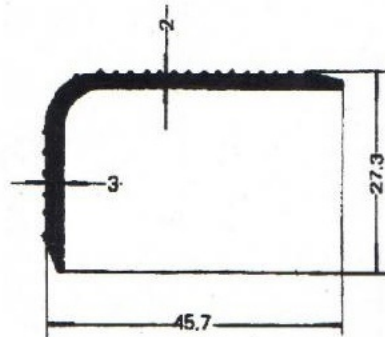

Catálogo

de

Perfiles

De Aluminio

Cód. RM	Descripción artículo
B-E68	1/2 CAÑA
B-E121	1/2 CAÑA PLANA
B-E190	ANGULO DE ESTRIBO C/NERVIO
B-4340	ANGULO DE ESTRIBO P/CINTA
B-L23	ANGULO ESTRIBO C/NERVIO
B-EL4	ANGULO ESTRIBO COMUN
B-AL186	ANGULO INTERIOR GDE
B-L72	ANGULO INTERIOR OA
B-E148	ANTIRROCE COMUN
B-E196	ANTIRROCE FAVORITA
B-E2506	ANTIRROCE T/DETALLE
B-E2504	BARRITA
B-L63	BARRITA
B-E2508	CHOCOLATE
B-L68	CHOCOLATE MEDIANO
B-E101	ELE 38 X 15
B-E99	ELE 7 X 20
B-E100	ELE CHICA 16.4 X 25.4
B-E200	GK GOTERO DETALLE LIVIANO
B-BC046	GOTERO AL DETALLE OA
B-E62	GOTERO LIVIANO
B-E2524	GOTERO T/DETALLE
B-E2516	GOTERO T/DETALLE GDE.
B-E60	HACHE 5.7 X 40
B-L27	JOTA AL C/ALA RECTA
B-BC138	JOTA AL C/ALA RECTA
B-BCC109	JOTA AL GDE. C/UÑA P/PUERTA N38
B-AL129	JOTA C/ALA MEDIANA X 2.15 MT
B-ECA001	JOTA CUADRADA CHICA
B-E66	JOTA GRANDE 26 X 8
B-ECA002	JOTA RED CHICA
B-E2503	JOTA RED GDE
B-F125	PAIOMITA X 4.50 MTS
B-E23	PARANTE DE VENTANILLA
B-BC045	PARANTE DE VENTANILLA
B-BC030	PARANTE DE VENTANILLA ESCOBILLA
B-E123	PARANTE PUERTA CH X 4.50 MTS
B-AL179	PARANTE PUERTA CH X 6.00 MT
B-E2513	PARANTE PUERTA GDE

Cód. RM	Descripción artículo
B-L39	TAPA ANGULO PTA FAVORITA
B-E59	TAPA JUNTA 39.6 X 10.8
B-E64	TAPA JUNTA 42 X 7
B-E69	TAPA JUNTA CHICA C/CINTA
B-E152	TAPA JUNTA ONDULADA
B-E30	TAPA JUNTA P/CINTA
B-E2510	TAPA JUNTA P/CINTA 34 X 8.6
B-L44	TAPA REMACHE FAVORITA
B-BC099	TAPA REMACHE M. POLO 20 MM
B-EL3	TE 1/2 CAÑA GDE
B-E195	TE 29.5 X 44.5
B-E149	U (9.7 X 9.5)
B-E104	VAINILLA
B-L82	VAINILLA
B-E151	ZAPATITO

A PARTIR DE LA
PROXIMA HOJA SE
ENCUENTRAN
IMAGENES
ILUSTRATIVAS DE
LOS PRODUCTOS

B-EL3 (aprox. 295 gr/mt)

B-EL4 (440 gr/mt)

B-E23
(320 Gr/mt)

B-E30
(345 Gr/mt)

B-E59
(260 Gr/mt)

B-E60
(280 Gr/mt)

B-E62
(215 Gr/mt)