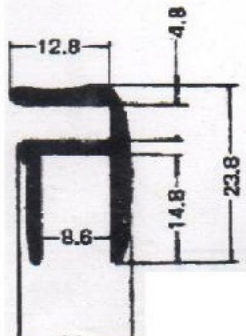

Catálogo

de

Perfiles

De Aluminio

Cód. RM	Descripción artículo
B-E68	1/2 CAÑA
B-E121	1/2 CAÑA PLANA
B-E190	ANGULO DE ESTRIBO C/NERVIO
B-4340	ANGULO DE ESTRIBO P/CINTA
B-L23	ANGULO ESTRIBO C/NERVIO
B-EL4	ANGULO ESTRIBO COMUN
B-AL186	ANGULO INTERIOR GDE
B-L72	ANGULO INTERIOR OA
B-E148	ANTIRROCE COMUN
B-E196	ANTIRROCE FAVORITA
B-E2506	ANTIRROCE T/DETALLE
B-E2504	BARRITA
B-L63	BARRITA
B-E2508	CHOCOLATE
B-L68	CHOCOLATE MEDIANO
B-E101	ELE 38 X 15
B-E99	ELE 7 X 20
B-E100	ELE CHICA 16.4 X 25.4
B-E200	GK GOTERO DETALLE LIVIANO
B-BC046	GOTERO AL DETALLE OA
B-E62	GOTERO LIVIANO
B-E2524	GOTERO T/DETALLE
B-E2516	GOTERO T/DETALLE GDE.
B-E60	HACHE 5.7 X 40
B-L27	JOTA AL C/ALA RECTA
B-BC138	JOTA AL C/ALA RECTA
B-BCC109	JOTA AL GDE. C/UÑA P/PUERTA N38
B-AL129	JOTA C/ALA MEDIANA X 2.15 MT
B-ECA001	JOTA CUADRADA CHICA
B-E66	JOTA GRANDE 26 X 8
B-ECA002	JOTA RED CHICA
B-E2503	JOTA RED GDE
B-F125	PAIOMITA X 4.50 MTS
B-E23	PARANTE DE VENTANILLA
B-BC045	PARANTE DE VENTANILLA
B-BC030	PARANTE DE VENTANILLA ESCOBILLA
B-E123	PARANTE PUERTA CH X 4.50 MTS
B-AL179	PARANTE PUERTA CH X 6.00 MT
B-E2513	PARANTE PUERTA GDE

Cód. RM	Descripción artículo
B-L39	TAPA ANGULO PTA FAVORITA
B-E59	TAPA JUNTA 39.6 X 10.8
B-E64	TAPA JUNTA 42 X 7
B-E69	TAPA JUNTA CHICA C/CINTA
B-E152	TAPA JUNTA ONDULADA
B-E30	TAPA JUNTA P/CINTA
B-E2510	TAPA JUNTA P/CINTA 34 X 8.6
B-L44	TAPA REMACHE FAVORITA
B-BC099	TAPA REMACHE M. POLO 20 MM
B-EL3	TE 1/2 CAÑA GDE
B-E195	TE 29.5 X 44.5
B-E149	U (9.7 X 9.5)
B-E104	VAINILLA
B-L82	VAINILLA
B-E151	ZAPATITO

A PARTIR DE LA
PROXIMA HOJA SE
ENCUENTRAN
IMAGENES
ILUSTRATIVAS DE
LOS PRODUCTOS

B-EL3 (aprox. 295 gr/mt)

B-EL4 (440 gr/mt)

B-E23
(320 Gr/mt)

B-E30
(345 Gr/mt)

B-E59
(260 Gr/mt)

B-E60
(280 Gr/mt)

B-E62
(215 Gr/mt)

B-E64
(500 Gr/mt)

B-E66
(155 Gr/mt)

B-E68
(235 Gr/mt)

B-E69
(130 Gr/mt)

B-E99
(Peso aprox. 120 Gr/mt)

B-E100
(Peso aprox. 170 Gr/mt)

B-E101
(Peso aprox. 220 Gr/mt)

B-E104
(Peso aprox. 132 Gr/mt)