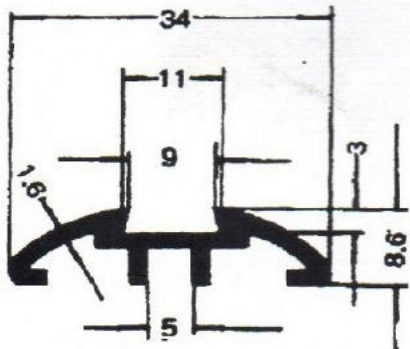

Catálogo

de

Perfiles

De Aluminio

Cód. RM	Descripción artículo
B-E68	1/2 CAÑA
B-E121	1/2 CAÑA PLANA
B-E190	ANGULO DE ESTRIBO C/NERVIO
B-4340	ANGULO DE ESTRIBO P/CINTA
B-L23	ANGULO ESTRIBO C/NERVIO
B-EL4	ANGULO ESTRIBO COMUN
B-AL186	ANGULO INTERIOR GDE
B-L72	ANGULO INTERIOR OA
B-E148	ANTIRROCE COMUN
B-E196	ANTIRROCE FAVORITA
B-E2506	ANTIRROCE T/DETALLE
B-E2504	BARRITA
B-L63	BARRITA
B-E2508	CHOCOLATE
B-L68	CHOCOLATE MEDIANO
B-E101	ELE 38 X 15
B-E99	ELE 7 X 20
B-E100	ELE CHICA 16.4 X 25.4
B-E200	GK GOTERO DETALLE LIVIANO
B-BC046	GOTERO AL DETALLE OA
B-E62	GOTERO LIVIANO
B-E2524	GOTERO T/DETALLE
B-E2516	GOTERO T/DETALLE GDE.
B-E60	HACHE 5.7 X 40
B-L27	JOTA AL C/ALA RECTA
B-BC138	JOTA AL C/ALA RECTA
B-BCC109	JOTA AL GDE. C/UÑA P/PUERTA N38
B-AL129	JOTA C/ALA MEDIANA X 2.15 MT
B-ECA001	JOTA CUADRADA CHICA
B-E66	JOTA GRANDE 26 X 8
B-ECA002	JOTA RED CHICA
B-E2503	JOTA RED GDE
B-F125	PAIOMITA X 4.50 MTS
B-E23	PARANTE DE VENTANILLA
B-BC045	PARANTE DE VENTANILLA
B-BC030	PARANTE DE VENTANILLA ESCOBILLA
B-E123	PARANTE PUERTA CH X 4.50 MTS
B-AL179	PARANTE PUERTA CH X 6.00 MT
B-E2513	PARANTE PUERTA GDE

B-E121
(Peso aprox. 190 Gr/mt)

B-E123
(Peso aprox. 580 Gr/mt)

B-ECA001 (98 gr/mt)

B-ECA002 (aprox. 116 gr/mt)

B-E2503 (120 gr/mt)

B-E2504 (aprox. 119 gr/mt)

B-E2508 (315 gr/mt)

B-E2506 (554 gr/mt)

B-E2510 (290 gr/mt)

B-E2513 (785 gr/mt)

B-E2516 (462 gr/mt)

B-E2524 (125 gr/mt)

B-AL129
Tapa cantos convexado
0.205 Kg/m

B-AL179
Marco de puerta
0.542 Kg/m

B-AL186
Bagueta
0.335 Kg/m

B-L23