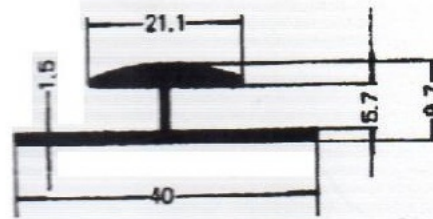

Catálogo

de

Perfiles

De Aluminio

Cód. RM	Descripción artículo
B-E68	1/2 CAÑA
B-E121	1/2 CAÑA PLANA
B-E190	ANGULO DE ESTRIBO C/NERVIO
B-4340	ANGULO DE ESTRIBO P/CINTA
B-L23	ANGULO ESTRIBO C/NERVIO
B-EL4	ANGULO ESTRIBO COMUN
B-AL186	ANGULO INTERIOR GDE
B-L72	ANGULO INTERIOR OA
B-E148	ANTIRROCE COMUN
B-E196	ANTIRROCE FAVORITA
B-E2506	ANTIRROCE T/DETALLE
B-E2504	BARRITA
B-L63	BARRITA
B-E2508	CHOCOLATE
B-L68	CHOCOLATE MEDIANO
B-E101	ELE 38 X 15
B-E99	ELE 7 X 20
B-E100	ELE CHICA 16.4 X 25.4
B-E200	GK GOTERO DETALLE LIVIANO
B-BC046	GOTERO AL DETALLE OA
B-E62	GOTERO LIVIANO
B-E2524	GOTERO T/DETALLE
B-E2516	GOTERO T/DETALLE GDE.
B-E60	HACHE 5.7 X 40
B-L27	JOTA AL C/ALA RECTA
B-BC138	JOTA AL C/ALA RECTA
B-BCC109	JOTA AL GDE. C/UÑA P/PUERTA N38
B-AL129	JOTA C/ALA MEDIANA X 2.15 MT
B-ECA001	JOTA CUADRADA CHICA
B-E66	JOTA GRANDE 26 X 8
B-ECA002	JOTA RED CHICA
B-E2503	JOTA RED GDE
B-F125	PAIOMITA X 4.50 MTS
B-E23	PARANTE DE VENTANILLA
B-BC045	PARANTE DE VENTANILLA
B-BC030	PARANTE DE VENTANILLA ESCOBILLA
B-E123	PARANTE PUERTA CH X 4.50 MTS
B-AL179	PARANTE PUERTA CH X 6.00 MT
B-E2513	PARANTE PUERTA GDE

Cód. RM	Descripción artículo
B-L39	TAPA ANGULO PTA FAVORITA
B-E59	TAPA JUNTA 39.6 X 10.8
B-E64	TAPA JUNTA 42 X 7
B-E69	TAPA JUNTA CHICA C/CINTA
B-E152	TAPA JUNTA ONDULADA
B-E30	TAPA JUNTA P/CINTA
B-E2510	TAPA JUNTA P/CINTA 34 X 8.6
B-L44	TAPA REMACHE FAVORITA
B-BC099	TAPA REMACHE M. POLO 20 MM
B-EL3	TE 1/2 CAÑA GDE
B-E195	TE 29.5 X 44.5
B-E149	U (9.7 X 9.5)
B-E104	VAINILLA
B-L82	VAINILLA
B-E151	ZAPATITO

A PARTIR DE LA
PROXIMA HOJA SE
ENCUENTRAN
IMAGENES
ILUSTRATIVAS DE
LOS PRODUCTOS

B-EL3 (aprox. 295 gr/mt)

B-EL4 (440 gr/mt)

B-E23
(320 Gr/mt)

B-E30
(345 Gr/mt)

B-E59
(260 Gr/mt)

B-E60
(280 Gr/mt)

B-E62
(215 Gr/mt)

B-E64
(500 Gr/mt)

B-E66
(155 Gr/mt)

B-E68
(235 Gr/mt)

B-E69
(130 Gr/mt)

B-E99
(Peso aprox. 120 Gr/mt)

B-E100
(Peso aprox. 170 Gr/mt)

B-E101
(Peso aprox. 220 Gr/mt)

B-E104
(Peso aprox. 132 Gr/mt)