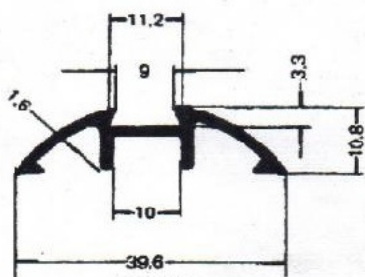

Catálogo

de

Perfiles

De Aluminio

Cód. RM	Descripción artículo
B-E68	1/2 CAÑA
B-E121	1/2 CAÑA PLANA
B-E190	ANGULO DE ESTRIBO C/NERVIO
B-4340	ANGULO DE ESTRIBO P/CINTA
B-L23	ANGULO ESTRIBO C/NERVIO
B-EL4	ANGULO ESTRIBO COMUN
B-AL186	ANGULO INTERIOR GDE
B-L72	ANGULO INTERIOR OA
B-E148	ANTIRROCE COMUN
B-E196	ANTIRROCE FAVORITA
B-E2506	ANTIRROCE T/DETALLE
B-E2504	BARRITA
B-L63	BARRITA
B-E2508	CHOCOLATE
B-L68	CHOCOLATE MEDIANO
B-E101	ELE 38 X 15
B-E99	ELE 7 X 20
B-E100	ELE CHICA 16.4 X 25.4
B-E200	GK GOTERO DETALLE LIVIANO
B-BC046	GOTERO AL DETALLE OA
B-E62	GOTERO LIVIANO
B-E2524	GOTERO T/DETALLE
B-E2516	GOTERO T/DETALLE GDE.
B-E60	HACHE 5.7 X 40
B-L27	JOTA AL C/ALA RECTA
B-BC138	JOTA AL C/ALA RECTA
B-BCC109	JOTA AL GDE. C/UÑA P/PUERTA N38
B-AL129	JOTA C/ALA MEDIANA X 2.15 MT
B-ECA001	JOTA CUADRADA CHICA
B-E66	JOTA GRANDE 26 X 8
B-ECA002	JOTA RED CHICA
B-E2503	JOTA RED GDE
B-F125	PAIOMITA X 4.50 MTS
B-E23	PARANTE DE VENTANILLA
B-BC045	PARANTE DE VENTANILLA
B-BC030	PARANTE DE VENTANILLA ESCOBILLA
B-E123	PARANTE PUERTA CH X 4.50 MTS
B-AL179	PARANTE PUERTA CH X 6.00 MT
B-E2513	PARANTE PUERTA GDE

Cód. RM	Descripción artículo
B-L39	TAPA ANGULO PTA FAVORITA
B-E59	TAPA JUNTA 39.6 X 10.8
B-E64	TAPA JUNTA 42 X 7
B-E69	TAPA JUNTA CHICA C/CINTA
B-E152	TAPA JUNTA ONDULADA
B-E30	TAPA JUNTA P/CINTA
B-E2510	TAPA JUNTA P/CINTA 34 X 8.6
B-L44	TAPA REMACHE FAVORITA
B-BC099	TAPA REMACHE M. POLO 20 MM
B-EL3	TE 1/2 CAÑA GDE
B-E195	TE 29.5 X 44.5
B-E149	U (9.7 X 9.5)
B-E104	VAINILLA
B-L82	VAINILLA
B-E151	ZAPATITO

A PARTIR DE LA
PROXIMA HOJA SE
ENCUENTRAN
IMAGENES
ILUSTRATIVAS DE
LOS PRODUCTOS

B-EL3 (aprox. 295 gr/mt)

B-EL4 (440 gr/mt)

B-E23
(320 Gr/mt)

B-E30
(345 Gr/mt)

B-E59
(260 Gr/mt)

B-E60
(280 Gr/mt)

B-E62
(215 Gr/mt)

B-E64
(500 Gr/mt)

B-E66
(155 Gr/mt)

B-E68
(235 Gr/mt)

B-E69
(130 Gr/mt)

B-E99
(Peso aprox. 120 Gr/mt)

B-E100
(Peso aprox. 170 Gr/mt)

B-E101
(Peso aprox. 220 Gr/mt)

B-E104
(Peso aprox. 132 Gr/mt)