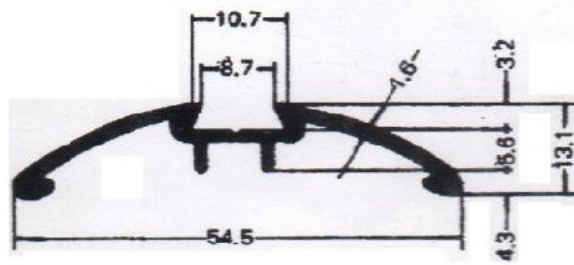

Catálogo

de

Perfiles

De Aluminio

Cód. RM	Descripción artículo
B-E68	1/2 CAÑA
B-E121	1/2 CAÑA PLANA
B-E190	ANGULO DE ESTRIBO C/NERVIO
B-4340	ANGULO DE ESTRIBO P/CINTA
B-L23	ANGULO ESTRIBO C/NERVIO
B-EL4	ANGULO ESTRIBO COMUN
B-AL186	ANGULO INTERIOR GDE
B-L72	ANGULO INTERIOR OA
B-E148	ANTIRROCE COMUN
B-E196	ANTIRROCE FAVORITA
B-E2506	ANTIRROCE T/DETALLE
B-E2504	BARRITA
B-L63	BARRITA
B-E2508	CHOCOLATE
B-L68	CHOCOLATE MEDIANO
B-E101	ELE 38 X 15
B-E99	ELE 7 X 20
B-E100	ELE CHICA 16.4 X 25.4
B-E200	GK GOTERO DETALLE LIVIANO
B-BC046	GOTERO AL DETALLE OA
B-E62	GOTERO LIVIANO
B-E2524	GOTERO T/DETALLE
B-E2516	GOTERO T/DETALLE GDE.
B-E60	HACHE 5.7 X 40
B-L27	JOTA AL C/ALA RECTA
B-BC138	JOTA AL C/ALA RECTA
B-BCC109	JOTA AL GDE. C/UÑA P/PUERTA N38
B-AL129	JOTA C/ALA MEDIANA X 2.15 MT
B-ECA001	JOTA CUADRADA CHICA
B-E66	JOTA GRANDE 26 X 8
B-ECA002	JOTA RED CHICA
B-E2503	JOTA RED GDE
B-F125	PAIOMITA X 4.50 MTS
B-E23	PARANTE DE VENTANILLA
B-BC045	PARANTE DE VENTANILLA
B-BC030	PARANTE DE VENTANILLA ESCOBILLA
B-E123	PARANTE PUERTA CH X 4.50 MTS
B-AL179	PARANTE PUERTA CH X 6.00 MT
B-E2513	PARANTE PUERTA GDE

Cód. RM	Descripción artículo
B-L39	TAPA ANGULO PTA FAVORITA
B-E59	TAPA JUNTA 39.6 X 10.8
B-E64	TAPA JUNTA 42 X 7
B-E69	TAPA JUNTA CHICA C/CINTA
B-E152	TAPA JUNTA ONDULADA
B-E30	TAPA JUNTA P/CINTA
B-E2510	TAPA JUNTA P/CINTA 34 X 8.6
B-L44	TAPA REMACHE FAVORITA
B-BC099	TAPA REMACHE M. POLO 20 MM
B-EL3	TE 1/2 CAÑA GDE
B-E195	TE 29.5 X 44.5
B-E149	U (9.7 X 9.5)
B-E104	VAINILLA
B-L82	VAINILLA
B-E151	ZAPATITO

A PARTIR DE LA
PROXIMA HOJA SE
ENCUENTRAN
IMAGENES
ILUSTRATIVAS DE
LOS PRODUCTOS

B-EL3 (aprox. 295 gr/mt)

B-EL4 (440 gr/mt)

B-E23
(320 Gr/mt)

B-E30
(345 Gr/mt)

B-E59
(260 Gr/mt)

B-E60
(280 Gr/mt)

B-E62
(215 Gr/mt)

B-E64
(500 Gr/mt)

B-E66
(155 Gr/mt)

B-E68
(235 Gr/mt)

B-E69
(130 Gr/mt)

B-E99
(Peso aprox. 120 Gr/mt)

B-E100
(Peso aprox. 170 Gr/mt)

B-E101
(Peso aprox. 220 Gr/mt)

B-E104
(Peso aprox. 132 Gr/mt)