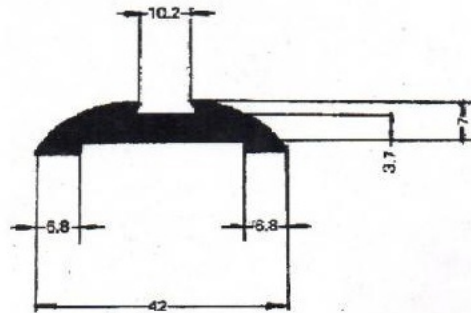

Catálogo

de

Perfiles

De Aluminio

Cód. RM	Descripción artículo
B-E68	1/2 CAÑA
B-E121	1/2 CAÑA PLANA
B-E190	ANGULO DE ESTRIBO C/NERVIO
B-4340	ANGULO DE ESTRIBO P/CINTA
B-L23	ANGULO ESTRIBO C/NERVIO
B-EL4	ANGULO ESTRIBO COMUN
B-AL186	ANGULO INTERIOR GDE
B-L72	ANGULO INTERIOR OA
B-E148	ANTIRROCE COMUN
B-E196	ANTIRROCE FAVORITA
B-E2506	ANTIRROCE T/DETALLE
B-E2504	BARRITA
B-L63	BARRITA
B-E2508	CHOCOLATE
B-L68	CHOCOLATE MEDIANO
B-E101	ELE 38 X 15
B-E99	ELE 7 X 20
B-E100	ELE CHICA 16.4 X 25.4
B-E200	GK GOTERO DETALLE LIVIANO
B-BC046	GOTERO AL DETALLE OA
B-E62	GOTERO LIVIANO
B-E2524	GOTERO T/DETALLE
B-E2516	GOTERO T/DETALLE GDE.
B-E60	HACHE 5.7 X 40
B-L27	JOTA AL C/ALA RECTA
B-BC138	JOTA AL C/ALA RECTA
B-BCC109	JOTA AL GDE. C/UÑA P/PUERTA N38
B-AL129	JOTA C/ALA MEDIANA X 2.15 MT
B-ECA001	JOTA CUADRADA CHICA
B-E66	JOTA GRANDE 26 X 8
B-ECA002	JOTA RED CHICA
B-E2503	JOTA RED GDE
B-F125	PAIOMITA X 4.50 MTS
B-E23	PARANTE DE VENTANILLA
B-BC045	PARANTE DE VENTANILLA
B-BC030	PARANTE DE VENTANILLA ESCOBILLA
B-E123	PARANTE PUERTA CH X 4.50 MTS
B-AL179	PARANTE PUERTA CH X 6.00 MT
B-E2513	PARANTE PUERTA GDE

Cód. RM	Descripción artículo
B-L39	TAPA ANGULO PTA FAVORITA
B-E59	TAPA JUNTA 39.6 X 10.8
B-E64	TAPA JUNTA 42 X 7
B-E69	TAPA JUNTA CHICA C/CINTA
B-E152	TAPA JUNTA ONDULADA
B-E30	TAPA JUNTA P/CINTA
B-E2510	TAPA JUNTA P/CINTA 34 X 8.6
B-L44	TAPA REMACHE FAVORITA
B-BC099	TAPA REMACHE M. POLO 20 MM
B-EL3	TE 1/2 CAÑA GDE
B-E195	TE 29.5 X 44.5
B-E149	U (9.7 X 9.5)
B-E104	VAINILLA
B-L82	VAINILLA
B-E151	ZAPATITO

A PARTIR DE LA
PROXIMA HOJA SE
ENCUENTRAN
IMAGENES
ILUSTRATIVAS DE
LOS PRODUCTOS

B-EL3 (aprox. 295 gr/mt)

B-EL4 (440 gr/mt)

B-E23
(320 Gr/mt)

B-E30
(345 Gr/mt)

B-E59
(260 Gr/mt)

B-E60
(280 Gr/mt)

B-E62
(215 Gr/mt)