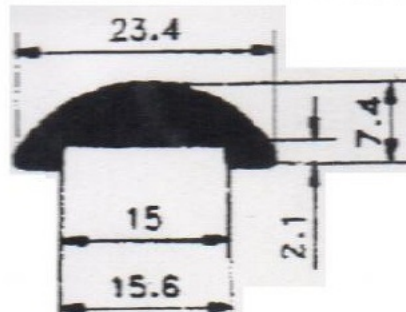

Catálogo

de

Perfiles

De Aluminio

Cód. RM	Descripción artículo
B-E68	1/2 CAÑA
B-E121	1/2 CAÑA PLANA
B-E190	ANGULO DE ESTRIBO C/NERVIO
B-4340	ANGULO DE ESTRIBO P/CINTA
B-L23	ANGULO ESTRIBO C/NERVIO
B-EL4	ANGULO ESTRIBO COMUN
B-AL186	ANGULO INTERIOR GDE
B-L72	ANGULO INTERIOR OA
B-E148	ANTIRROCE COMUN
B-E196	ANTIRROCE FAVORITA
B-E2506	ANTIRROCE T/DETALLE
B-E2504	BARRITA
B-L63	BARRITA
B-E2508	CHOCOLATE
B-L68	CHOCOLATE MEDIANO
B-E101	ELE 38 X 15
B-E99	ELE 7 X 20
B-E100	ELE CHICA 16.4 X 25.4
B-E200	GK GOTERO DETALLE LIVIANO
B-BC046	GOTERO AL DETALLE OA
B-E62	GOTERO LIVIANO
B-E2524	GOTERO T/DETALLE
B-E2516	GOTERO T/DETALLE GDE.
B-E60	HACHE 5.7 X 40
B-L27	JOTA AL C/ALA RECTA
B-BC138	JOTA AL C/ALA RECTA
B-BCC109	JOTA AL GDE. C/UÑA P/PUERTA N38
B-AL129	JOTA C/ALA MEDIANA X 2.15 MT
B-ECA001	JOTA CUADRADA CHICA
B-E66	JOTA GRANDE 26 X 8
B-ECA002	JOTA RED CHICA
B-E2503	JOTA RED GDE
B-F125	PAIOMITA X 4.50 MTS
B-E23	PARANTE DE VENTANILLA
B-BC045	PARANTE DE VENTANILLA
B-BC030	PARANTE DE VENTANILLA ESCOBILLA
B-E123	PARANTE PUERTA CH X 4.50 MTS
B-AL179	PARANTE PUERTA CH X 6.00 MT
B-E2513	PARANTE PUERTA GDE

Cód. RM	Descripción artículo
B-L39	TAPA ANGULO PTA FAVORITA
B-E59	TAPA JUNTA 39.6 X 10.8
B-E64	TAPA JUNTA 42 X 7
B-E69	TAPA JUNTA CHICA C/CINTA
B-E152	TAPA JUNTA ONDULADA
B-E30	TAPA JUNTA P/CINTA
B-E2510	TAPA JUNTA P/CINTA 34 X 8.6
B-L44	TAPA REMACHE FAVORITA
B-BC099	TAPA REMACHE M. POLO 20 MM
B-EL3	TE 1/2 CAÑA GDE
B-E195	TE 29.5 X 44.5
B-E149	U (9.7 X 9.5)
B-E104	VAINILLA
B-L82	VAINILLA
B-E151	ZAPATITO

A PARTIR DE LA
PROXIMA HOJA SE
ENCUENTRAN
IMAGENES
ILUSTRATIVAS DE
LOS PRODUCTOS

B-EL3 (aprox. 295 gr/mt)

B-EL4 (440 gr/mt)

B-E23
(320 Gr/mt)

B-E30
(345 Gr/mt)

B-E59
(260 Gr/mt)

B-E60
(280 Gr/mt)

B-E62
(215 Gr/mt)

B-E64
(500 Gr/mt)

B-E66
(155 Gr/mt)

B-E68
(235 Gr/mt)

B-E69
(130 Gr/mt)

B-E99
(Peso aprox. 120 Gr/mt)

B-E100
(Peso aprox. 170 Gr/mt)

B-E101
(Peso aprox. 220 Gr/mt)

B-E104
(Peso aprox. 132 Gr/mt)