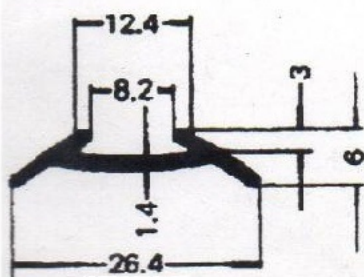

Catálogo

de

Perfiles

De Aluminio

Cód. RM	Descripción artículo
B-E68	1/2 CAÑA
B-E121	1/2 CAÑA PLANA
B-E190	ANGULO DE ESTRIBO C/NERVIO
B-4340	ANGULO DE ESTRIBO P/CINTA
B-L23	ANGULO ESTRIBO C/NERVIO
B-EL4	ANGULO ESTRIBO COMUN
B-AL186	ANGULO INTERIOR GDE
B-L72	ANGULO INTERIOR OA
B-E148	ANTIRROCE COMUN
B-E196	ANTIRROCE FAVORITA
B-E2506	ANTIRROCE T/DETALLE
B-E2504	BARRITA
B-L63	BARRITA
B-E2508	CHOCOLATE
B-L68	CHOCOLATE MEDIANO
B-E101	ELE 38 X 15
B-E99	ELE 7 X 20
B-E100	ELE CHICA 16.4 X 25.4
B-E200	GK GOTERO DETALLE LIVIANO
B-BC046	GOTERO AL DETALLE OA
B-E62	GOTERO LIVIANO
B-E2524	GOTERO T/DETALLE
B-E2516	GOTERO T/DETALLE GDE.
B-E60	HACHE 5.7 X 40
B-L27	JOTA AL C/ALA RECTA
B-BC138	JOTA AL C/ALA RECTA
B-BCC109	JOTA AL GDE. C/UÑA P/PUERTA N38
B-AL129	JOTA C/ALA MEDIANA X 2.15 MT
B-ECA001	JOTA CUADRADA CHICA
B-E66	JOTA GRANDE 26 X 8
B-ECA002	JOTA RED CHICA
B-E2503	JOTA RED GDE
B-F125	PAIOMITA X 4.50 MTS
B-E23	PARANTE DE VENTANILLA
B-BC045	PARANTE DE VENTANILLA
B-BC030	PARANTE DE VENTANILLA ESCOBILLA
B-E123	PARANTE PUERTA CH X 4.50 MTS
B-AL179	PARANTE PUERTA CH X 6.00 MT
B-E2513	PARANTE PUERTA GDE

Cód. RM	Descripción artículo
B-L39	TAPA ANGULO PTA FAVORITA
B-E59	TAPA JUNTA 39.6 X 10.8
B-E64	TAPA JUNTA 42 X 7
B-E69	TAPA JUNTA CHICA C/CINTA
B-E152	TAPA JUNTA ONDULADA
B-E30	TAPA JUNTA P/CINTA
B-E2510	TAPA JUNTA P/CINTA 34 X 8.6
B-L44	TAPA REMACHE FAVORITA
B-BC099	TAPA REMACHE M. POLO 20 MM
B-EL3	TE 1/2 CAÑA GDE
B-E195	TE 29.5 X 44.5
B-E149	U (9.7 X 9.5)
B-E104	VAINILLA
B-L82	VAINILLA
B-E151	ZAPATITO

A PARTIR DE LA
PROXIMA HOJA SE
ENCUENTRAN
IMAGENES
ILUSTRATIVAS DE
LOS PRODUCTOS

B-EL3 (aprox. 295 gr/mt)

B-EL4 (440 gr/mt)

B-E23
(320 Gr/mt)

B-E30
(345 Gr/mt)

B-E59
(260 Gr/mt)

B-E60
(280 Gr/mt)

B-E62
(215 Gr/mt)

B-E64
(500 Gr/mt)

B-E66
(155 Gr/mt)

B-E68
(235 Gr/mt)

B-E69
(130 Gr/mt)

B-E99
(Peso aprox. 120 Gr/mt)

B-E100
(Peso aprox. 170 Gr/mt)

B-E101
(Peso aprox. 220 Gr/mt)

B-E104
(Peso aprox. 132 Gr/mt)